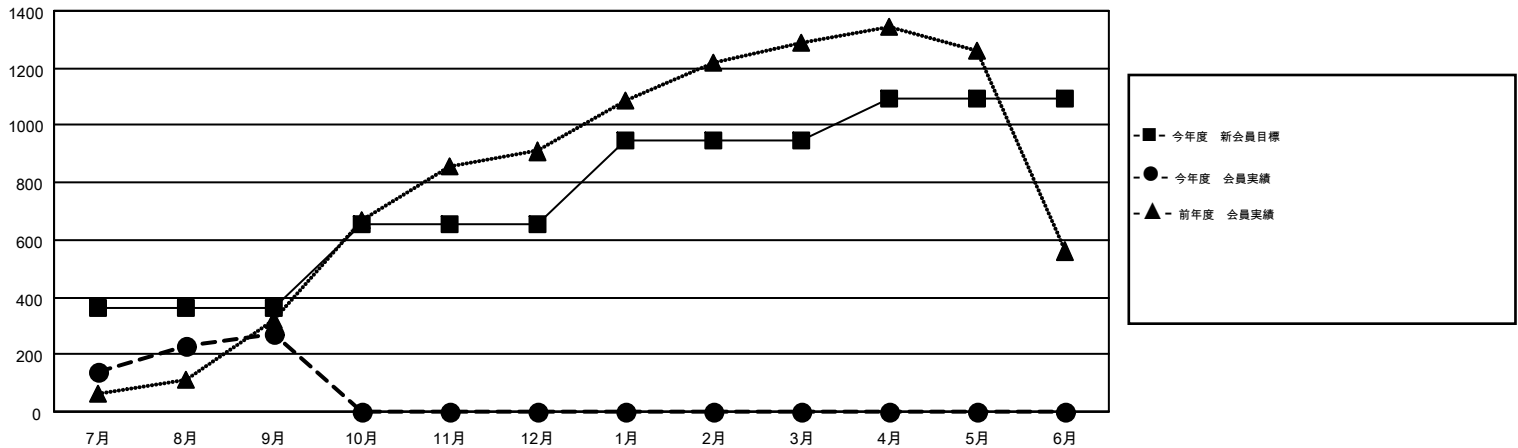

MONTHLY MEMBERSHIP PROGRESS REPORT

Results as of: 9/30/2016

Multiple District 336

LOCATION: JAPAN

GMT: MASAYOSHI MARUYAMA

GMT会則地域 5-Jap

クラブ				
結果: 2016-2017				
四半期	新クラブ目標	新クラブ	解散クラブ	純増 / 減
7月/8月/9月	0	1	1	0
10月/11月/12月	2	0	0	0
1月/2月/3月	1	0	0	0
4月/5月/6月	1	0	0	0

名				
結果: 2016-2017				
四半期	新会員目標	チャーターメン バー / 新会員	退会者	純増 / 減
7月/8月/9月	360	547	278	269
10月/11月/12月	296	0	0	0
1月/2月/3月	290	0	0	0
4月/5月/6月	145	0	0	0

新クラブ目標及び実績累計

会員目標及び実績累計

解散クラブ: 1	231 CLUBS OF 432 一名以上の新会員を登録	男女別 男性 13,249 (79.67%) 女性 3,380 (20.33%)
退会者 物故会員 26 クラブ解散 0 その他 252 合計 278	健康診断データはこちら	家族会員 4,425 世帯主 2,016 世帯主以外 2,409