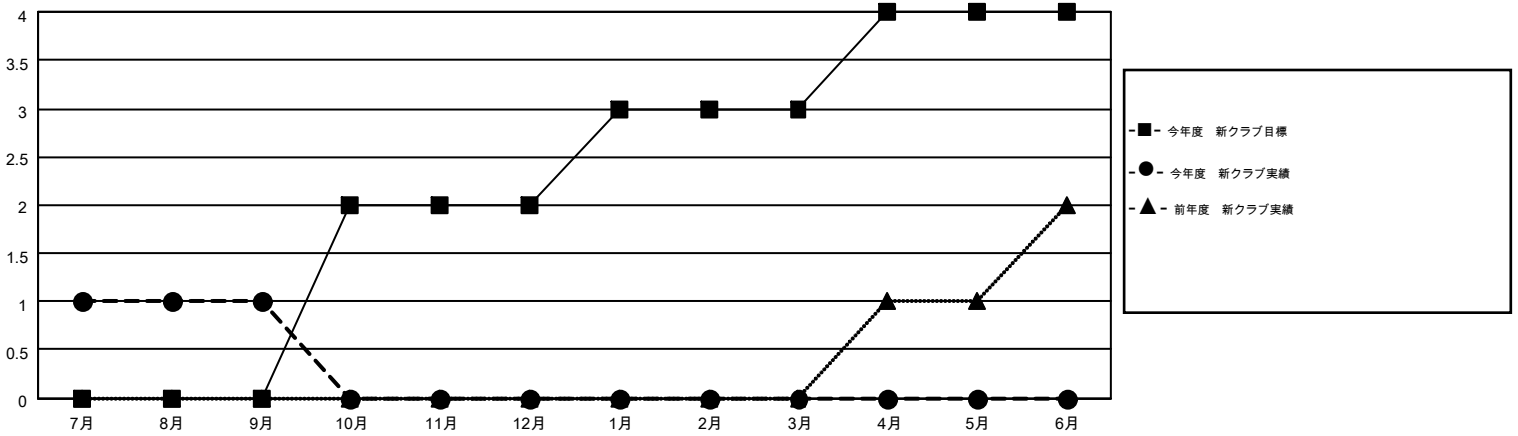

MONTHLY MEMBERSHIP PROGRESS REPORT

Results as of: 9/30/2016

Multiple District 336

LOCATION: JAPAN

GMT: MASAYOSHI MARUYAMA

GMT会則地域 5-Jap

クラブ				
結果: 2016-2017				
四半期	新クラブ目標	新クラブ	解散クラブ	純増 / 減
7月/8月/9月	0	1	1	0
10月/11月/12月	2	0	0	0
1月/2月/3月	1	0	0	0
4月/5月/6月	1	0	0	0

名				
結果: 2016-2017				
四半期	新会員目標	チャーターメン バー / 新会員	退会者	純増 / 減
7月/8月/9月	360	547	278	269
10月/11月/12月	296	0	0	0
1月/2月/3月	290	0	0	0
4月/5月/6月	145	0	0	0

新クラブ目標及び実績累計

会員目標及び実績累計

解散クラブ: 1	231 CLUBS OF 432 一名以上の新会員を登録	男女別 男性 13,249 (79.67%) 女性 3,380 (20.33%)
退会者 物故会員 26 クラブ解散 0 その他 252 合計 278	健康診断データはこちら	家族会員 4,425 世帯主 2,016 世帯主以外 2,409